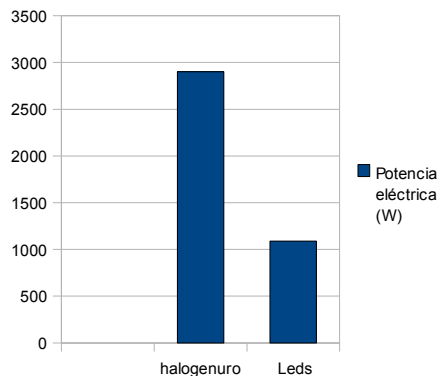

**COMPARACIÓN CONSUMOS
HALOGENUROS versus LEDS**

ASESORÍA y ESTUDIO TÉCNICO ECONÓMICO SIN COMPROMISO

ADRETS INGENIERIA

C/ port de cariño, 8, Bjs
07011 Palma de Mallorca
Illes Balears, España
Tel: 871 967 917 / 670 66 67 16
Email: info@adrets-ingeniería.es

ESPECIFICACIONES TÉCNICAS PRINCIPALES LUMINARIA

Fabricante leader mundial en el sector alumbrado de led
Vida útil de más de 100.000 horas sin mantenimiento al 100% de potencia.
Garantía TOTAL driver y LEDS, 5 años con opción de ampliación a 10.
Sistema patentado nanoópticas con rendimiento lumínico de más del 90 %.